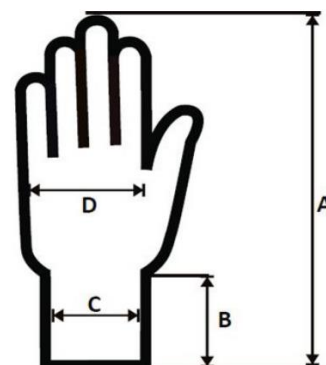

TECHNICKÝ LIST

PETRAX

KOMFORTNÍ MANIPULACE V SUCHÉM PROSTŘEDÍ

ZÁKLADNÍ ÚDAJE:

Artikl: A8007

Materiál:

Podšívka 15 g vysoce elastický jemný nylon
Máčení latexová pěna (šedá = 6+7; černá 8-12)
Tloušťka ±1,70 mm (v dlani)

Popis: jemný nylonový úplet máčený v latexové pěně

Velikosti: 6 / XS – 12 / 3XL

Jednotka: pár

Balení:

Jednotek v kartonu 240 párů → 120 párů
změna kartonáže v 2. ½ 2022

Jednotek v sáčku 12 párů

Maloobchodní balení prodejní etiketa

Rozměry:	6 / XS	7 / S	8 / M	9 / L	10 / XL	11 / 2XL	12 / 3XL
karton VxŠxH (cm)	40x27x60	40x27x60	40x27x60	40x28x60	40x28x62	40x28x62	40x28x62
karton (cbm)	0,648	0,648	0,648	0,672	0,694	0,694	0,694

Hmotnost:	6 / XS	7 / S	8 / M	9 / L	10 / XL	11 / 2XL	12 / 3XL
karton (kg)	10,38	11,34	12,3	13,2	14,2	15,2	16,2
jednotka (g)	37,0	41,0	45,0	49	53,0	57,0	61,0

Velikostní tabulka (cm)	6/XS	7/S	8/M	9/L	10/XL	11/2XL	12/3XL
celková délka (A)	22,0	23,0	24,0	25,0	26,0	27,0	28,0
délka lemu (B)	7,00	7,20	7,40	7,60	7,80	8,00	8,20
šířka lemu (C)	7,40	7,60	7,80	8,00	8,20	8,40	8,60
šířka dlaně (D)	8,50	8,90	9,40	10,40	10,60	11,10	12,0

tolerance (A) ± 0,50 (cm)

tolerance (B) ± 0,70 (cm)

tolerance (C) ± 0,70 (cm)

tolerance (D) ± 0,70 (cm)